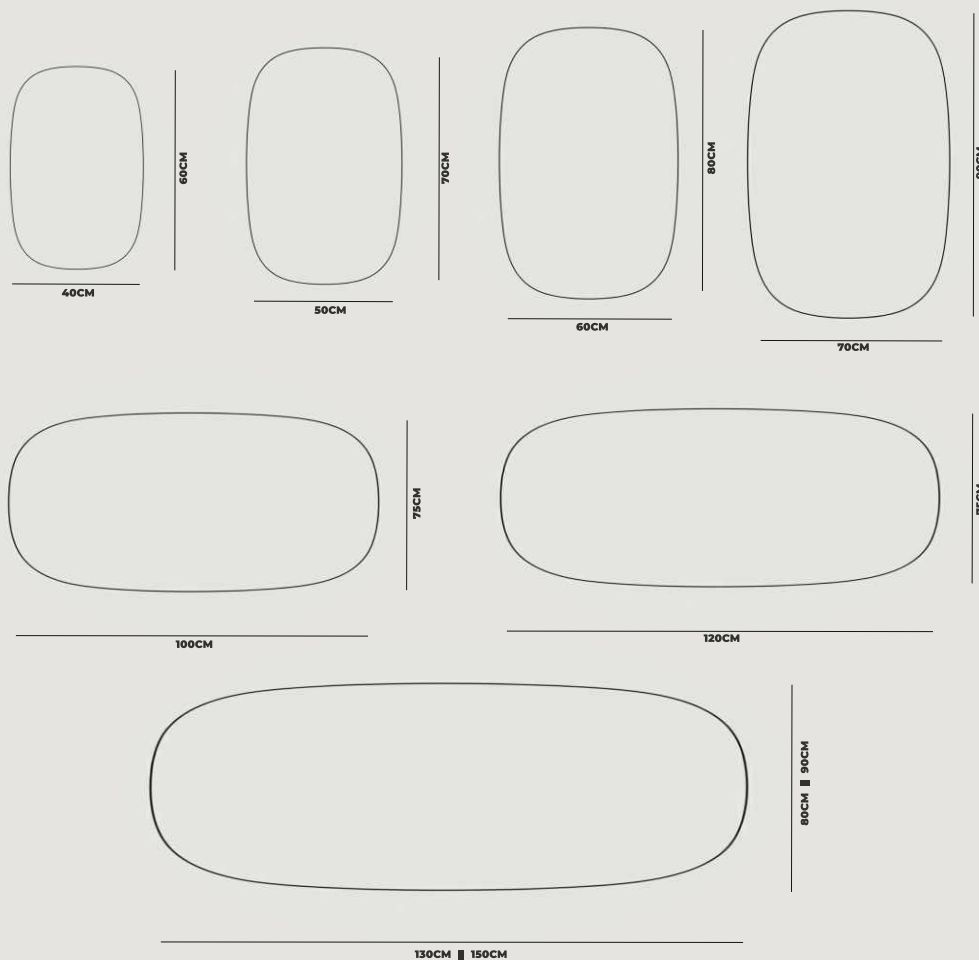

VIENA

ESPELHO COM FORMATO OVALIZADO
LUZ INDIRECTA COM SAÍDA LATERAL

MODELO BASE

LUZ 4000K(NATURAL)

ANTI - EMBACIANTE

ESPESSURA 4MM

FORMATOS

OPÇÕES

MUDANÇA ENTRE AS 3 CORES

ESPELHO AUMENTO

REFERENCIAS

MEDIDA COD. INTERNO

40X60	EVB00000 EL210
50X70	EVB00000 EL210
60X80	EVB00000 EL210
70X90	EVB00000 EL210
75X100	EVB00000 EL210
75X120	EVB00000 EL210
80X130	EVB00000 EL210
90X150	EVB00000 EL210

DADOS COMUNS

Garantia 3 ANOS

Classificação energética F+

Vida útil estimada 50.000 horas

Legislação europeia CE, ROHS, IP44

Potência (V) 220-240V / 50-60Hz Kelvin 4.000K