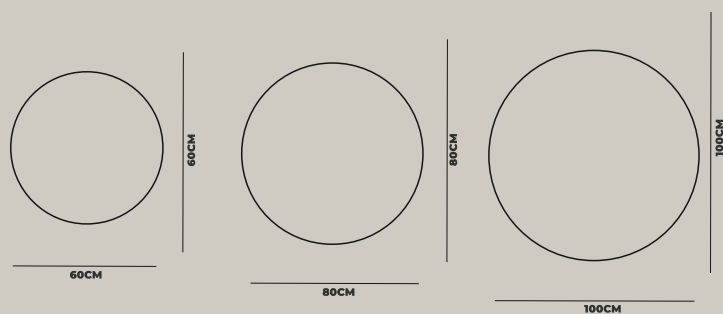

MERIDA BLACK

ESPELHO COM FORMATO REDONDO

LUZ INDIRECTA COM SAÍDA LATERAL

MODELO BASE

LUZ 4000K(NATURAL)

ANTI - EMBACIANTE

ESPESSURA 4MM

FORMATOS

OPÇÕES

MUDANÇA ENTRE AS 3 CORES

REFERENCIAS

MEDIDA

COD. INTERNO

DIM 60

EVB00000 EL210

DIM 80

EVB00000 EL210

DIM 100

EVB00000 EI210

DADOS COMUNS

Garantia 3 ANOS

Classificação energética F+

Vida útil estimada 50.000 horas

Legislação europeia CE, ROHS, IP44

Potência (V) 220-240V / 50-60Hz Kelvin 4.000K