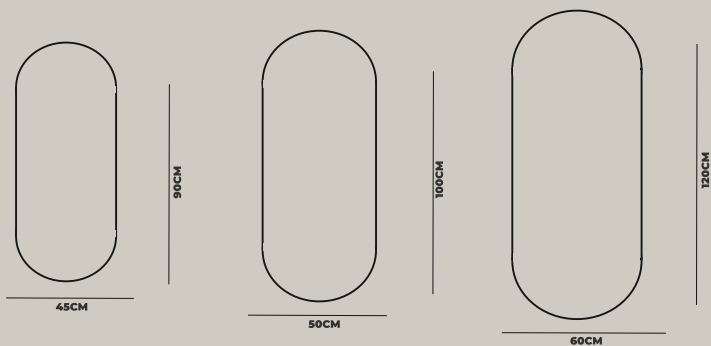

LUNAR

ESPELHO COM FORMATO CAPSULA
LUZ INDIRECTA COM SAÍDA LATERAL E FRONTAL
JATO DE AREIA

MODELO BASE

LUZ 4000K(NATURAL)

ANTI - EMBACIANTE

ESPESSURA 4MM

FORMATOS

OPÇÕES

MUDANÇA ENTRE AS 3 CORES

REFERENCIAS

MEDIDA	COD. INTERNO
<u>45X90</u>	<u>EVB00000 EL210</u>
<u>50X100</u>	<u>EVB00000 EL210</u>
<u>60X120</u>	<u>EVB00000 EI210</u>

DADOS COMUNS

Garantia 3 ANOS
Classificação energética F+
Vida útil estimada 50.000 horas
Legislação europeia CE, ROHS, IP44
Potência (V) 220-240V / 50-60Hz Kelvin 4.000K