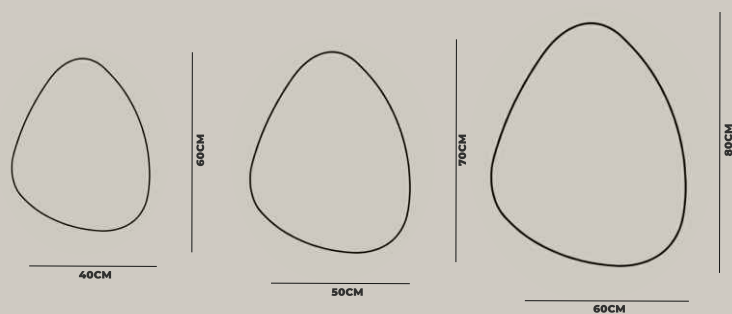

DROP

ESPELHO COM FORMATO GOTA
LUZ INDIRECTA COM SAÍDA LATERAL

MODELO BASE

LUZ 4000K(NATURAL)

ANTI - EMBACIANTE

ESPESSURA 4MM

FORMATOS

OPÇÕES

MUDANÇA ENTRE AS 3 CORES

ESPELHO AUMENTO

REFERENCIAS

MEDIDA	COD. INTERNO

<u>40X60</u>	<u>EVB00000 EL210</u>

<u>50X70</u>	<u>EVB00000 EL210</u>

<u>60X80</u>	<u>EVB00000 EL210</u>

<u>70X90</u>	<u>EVB00000 EL210</u>

<u>75X100</u>	<u>EVB00000 EL210</u>

DADOS COMUNS

Garantia 3 ANOS

Classificação energética F+

Vida útil estimada 50.000 horas

Legislação europeia CE, ROHS, IP44

Potência (V) 220-240V / 50-60Hz Kelvin 4.000K