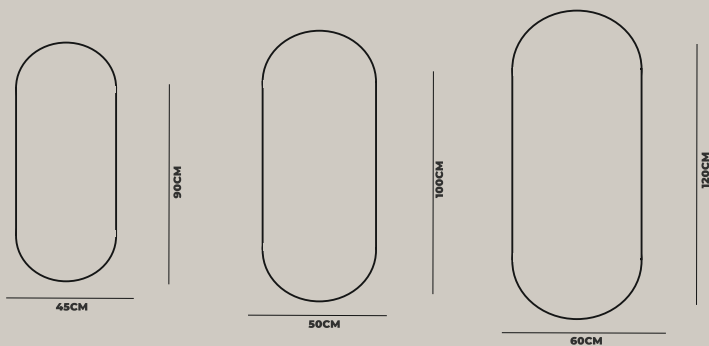

SIENA GOLD

ESPELHO COM FORMATO CAPSULA
LUZ INDIRECTA COM SAÍDA LATERAL

MODELO BASE

LUZ 4000K(NATURAL)

ANTI - EMBACIANTE

ESPESSURA 4MM

FORMATOS

OPÇÕES

MUDANÇA ENTRE AS 3 CORES

REFERENCIAS

MEDIDA	COD. INTERNO
<u>45X90</u>	<u>EVB00000 EL210</u>
<u>50X100</u>	<u>EVB00000 EL210</u>
<u>60X120</u>	<u>EVB00000 EI210</u>

DADOS COMUNS

Garantia 3 ANOS

Classificação energética F+

Vida útil estimada 50.000 horas

Legislação europeia CE, ROHS, IP44

Potência (V) 220-240V / 50-60Hz Kelvin 4.000K