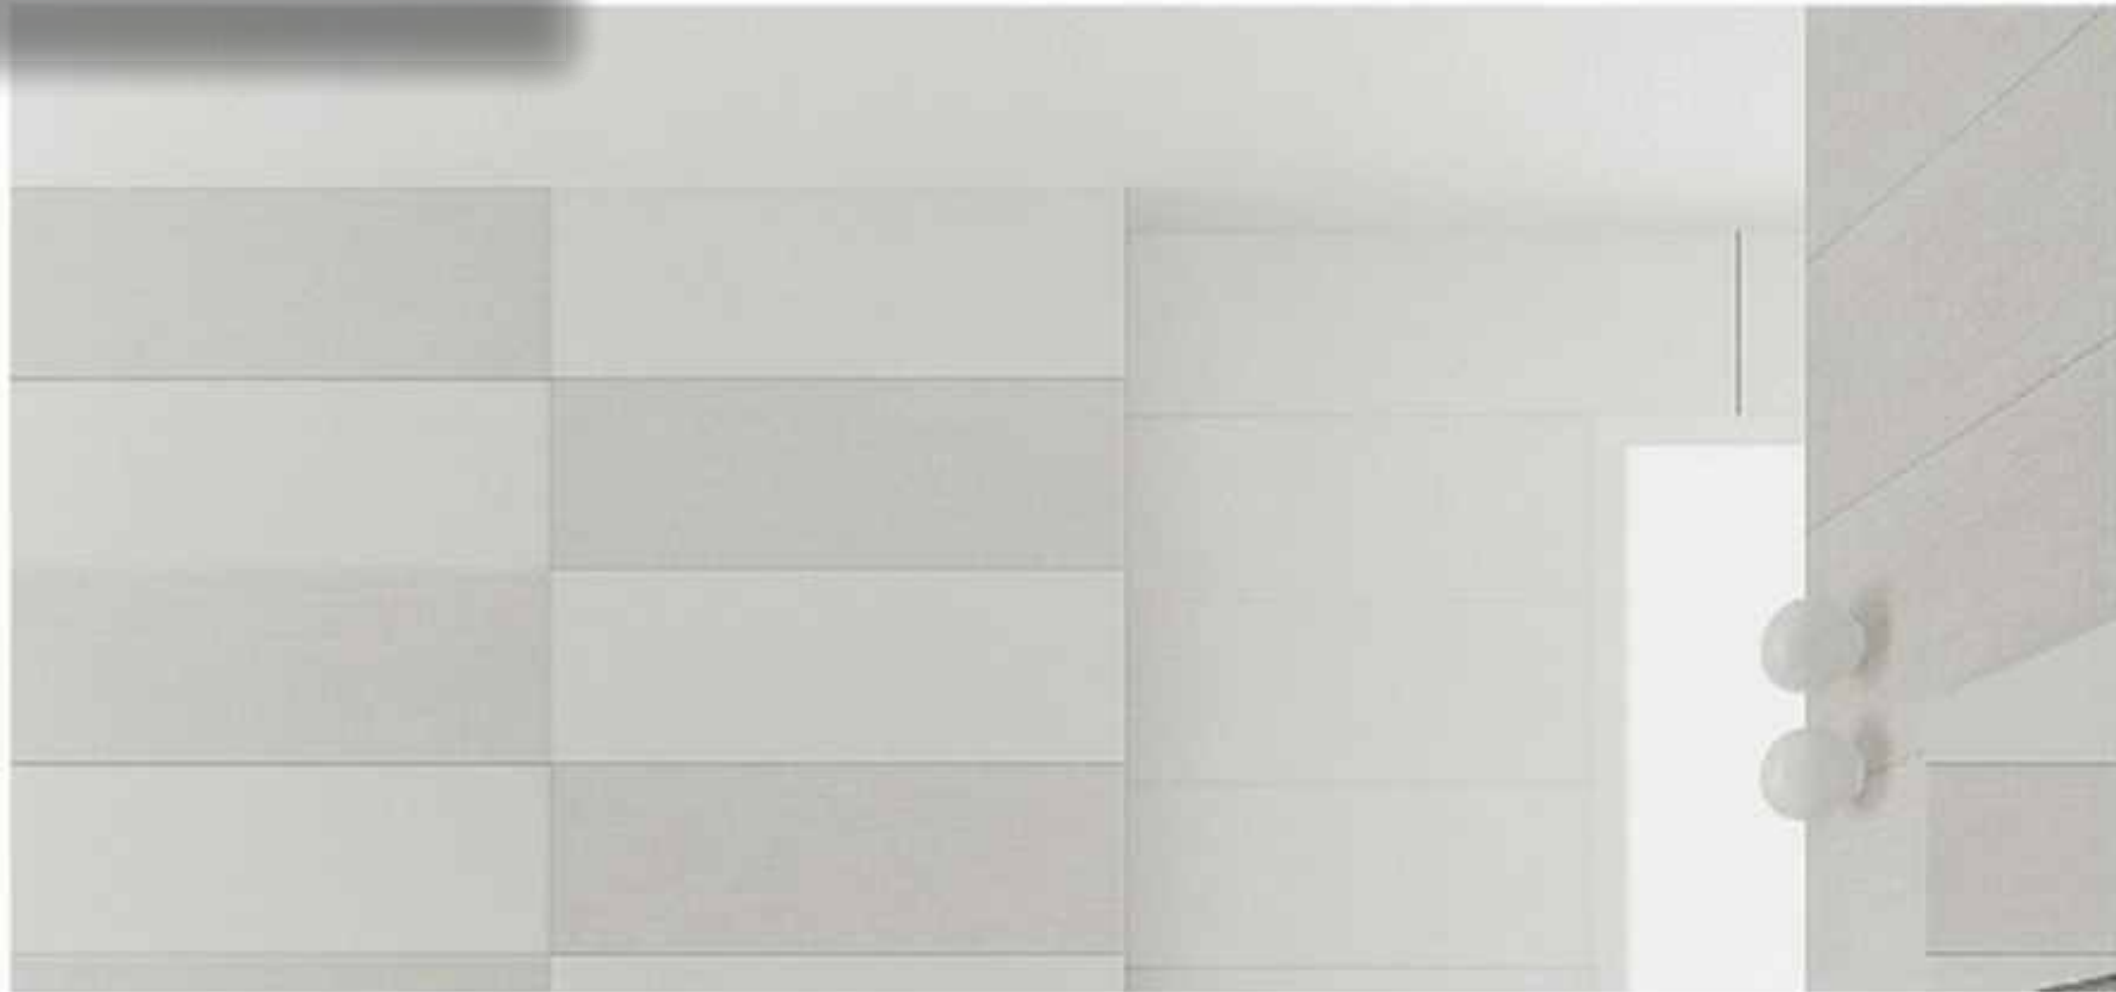

# LONDRES

ESPELHO COM FORMATO RECTANGULAR  
LUZ INDIRECTA COM SAÍDA FRONTAL E LATERAL  
JATO DE AREIA