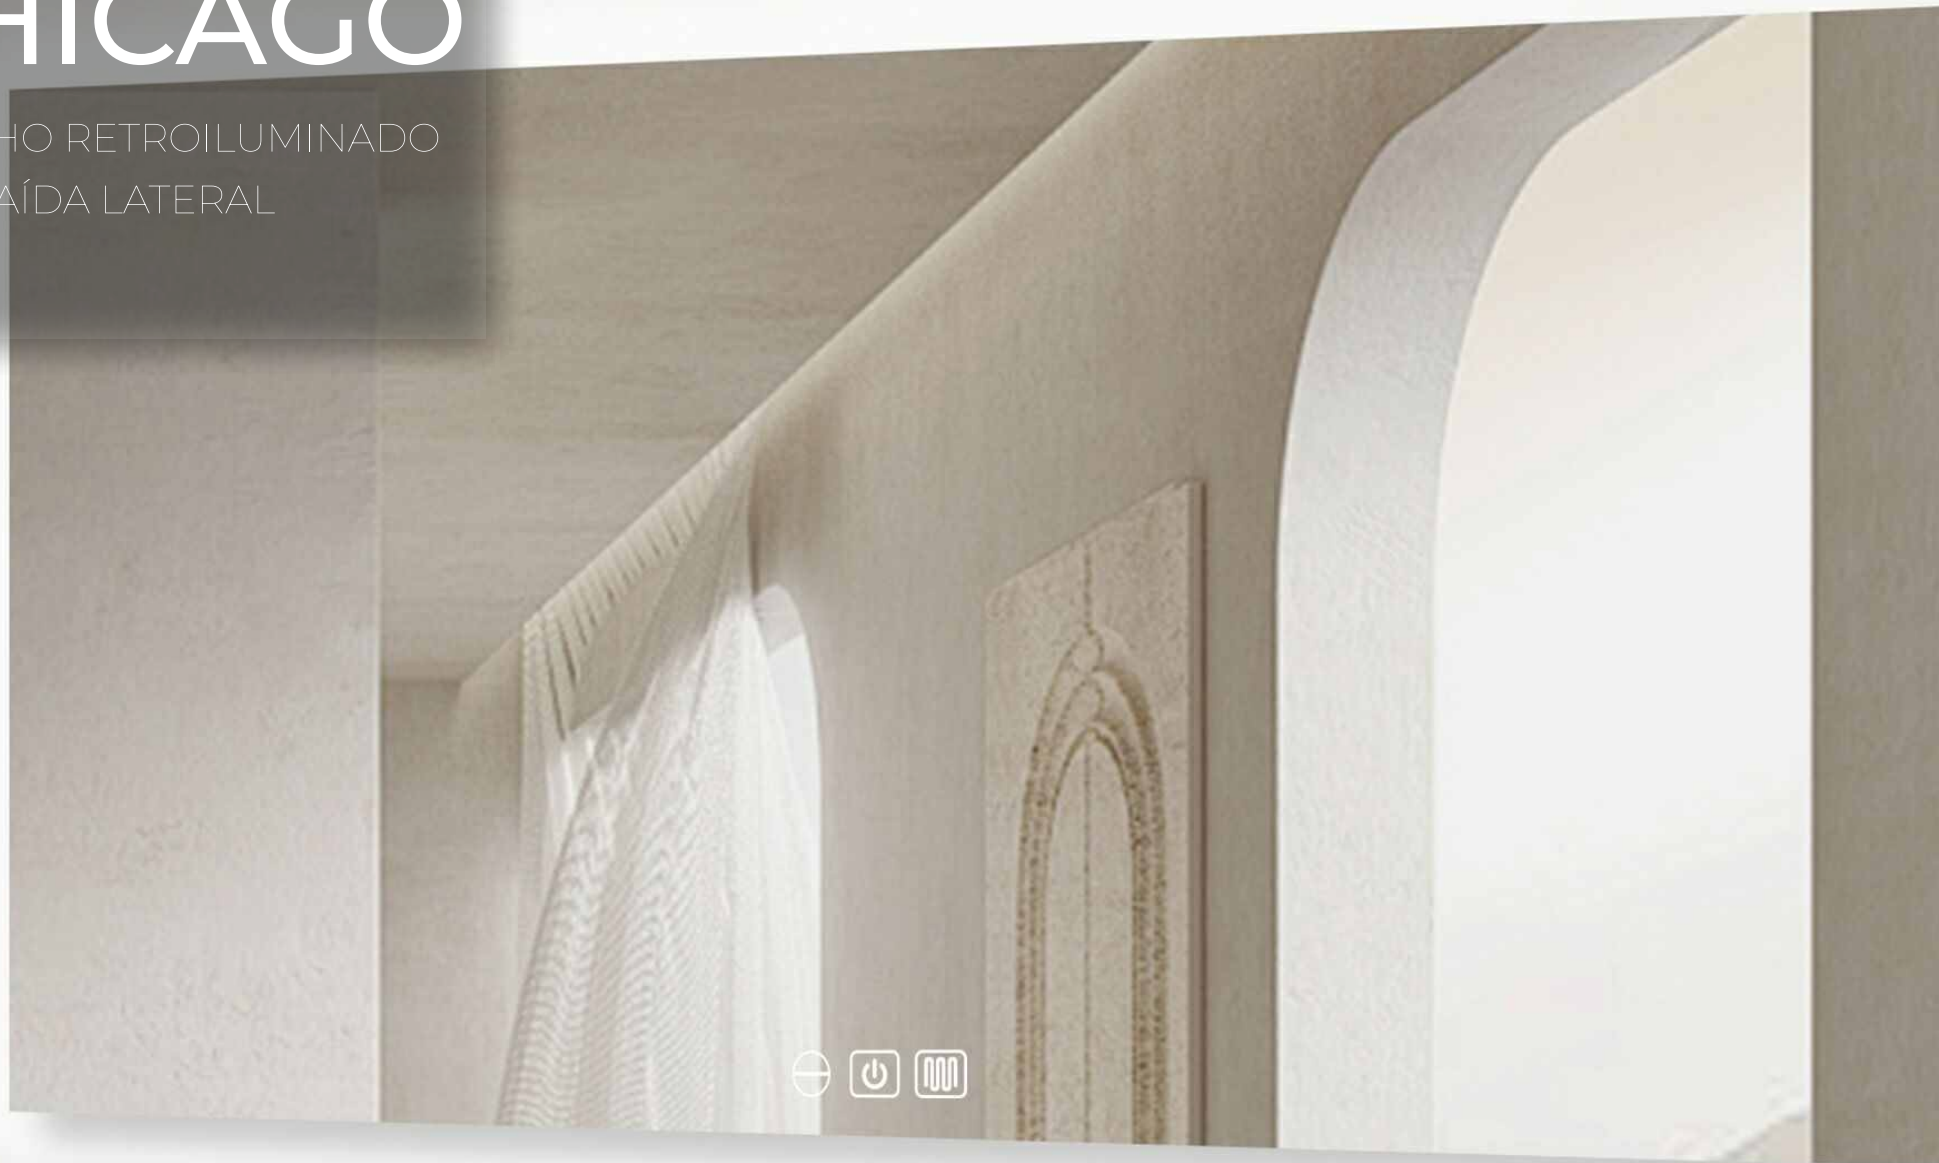

# CHICAGO

ESPELHO RETROILUMINADO  
COM SAÍDA LATERAL