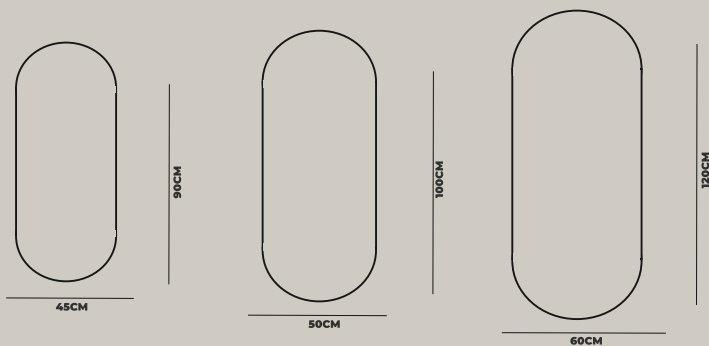

SIENA BLACK

ESPELHO COM FORMATO CAPSULA
LUZ INDIRECTA COM SAÍDA LATERAL

MODELO BASE

LUZ 4000K(NATURAL)

ANTI - EMBACIANTE

ESPESSURA 4MM

FORMATOS

OPÇÕES

MUDANÇA ENTRE AS 3 CORES

REFERENCIAS

MEDIDA	COD. INTERNO
<u>45X90</u>	<u>EVB00000 EL210</u>
<u>50X100</u>	<u>EVB00000 EL210</u>
<u>60X120</u>	<u>EVB00000 EI210</u>

DADOS COMUNS

Garantia 3 ANOS
Classificação energética F+
Vida útil estimada 50.000 horas
Legislação europeia CE, ROHS, IP44
Potência (V) 220-240V / 50-60Hz Kelvin 4.000K