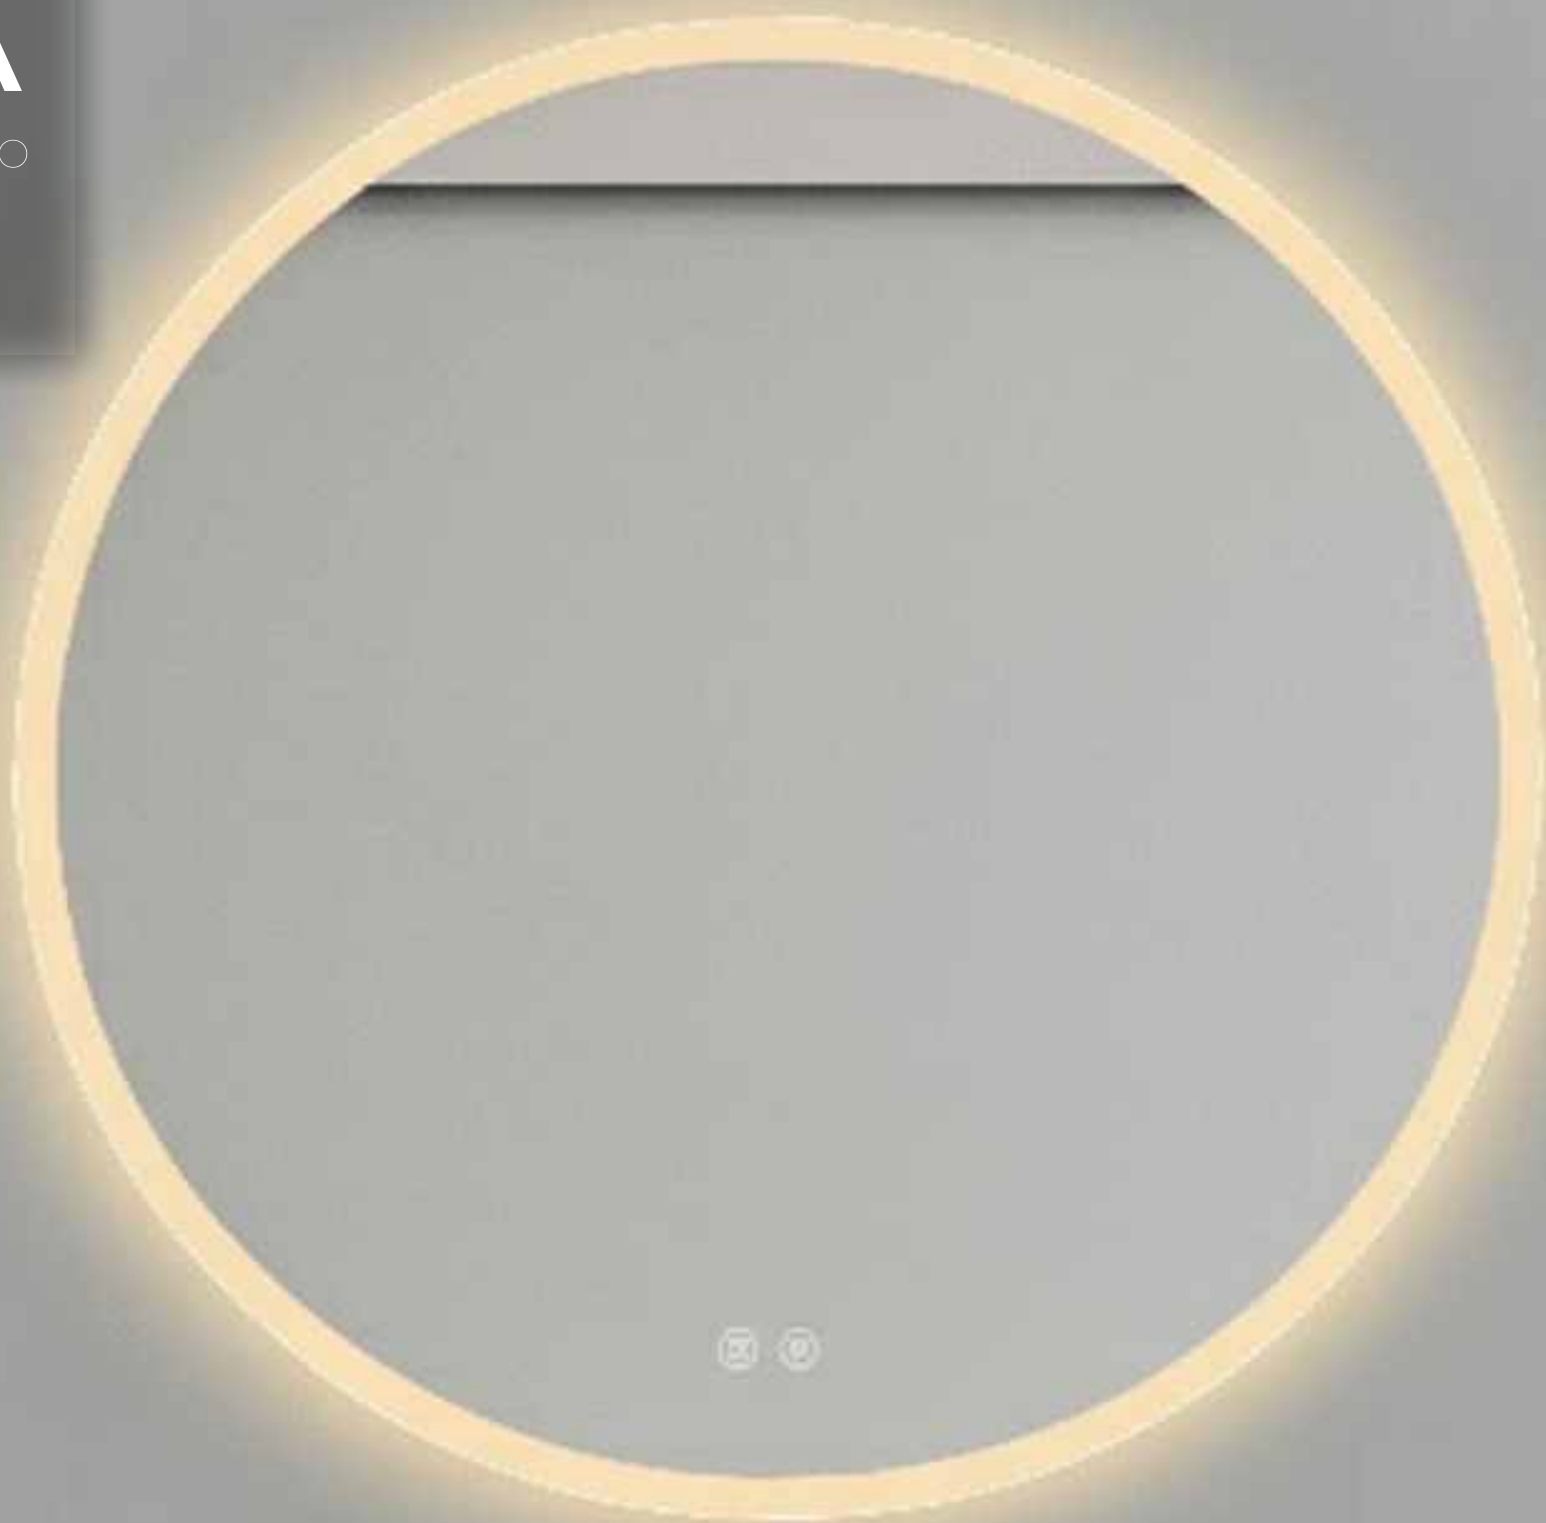

MALTA

ESPELHO RETROILUMINADO
COM SAÍDA FRONTAL
JATO DE AREIA