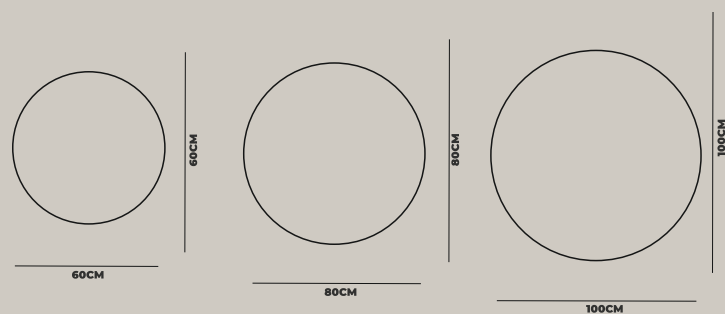

MERIDA GOLD

ESPELHO COM FORMATO REDONDO

LUZ INDIRECTA COM SAÍDA LATERAL

MODELO BASE

LUZ 4000K(NATURAL)

ANTI - EMBACIANTE

ESPESSURA 4MM

FORMATOS

OPÇÕES

MUDANÇA ENTRE AS 3 CORES

REFERENCIAS

MEDIDA

COD. INTERNO

DIM 60

EVB00000 EL210

DIM 80

EVB00000 EL210

DIM 100

EVB00000 EI210

DADOS COMUNS

Garantia 3 ANOS

Classificação energética F+

Vida útil estimada 50.000 horas

Legislação europeia CE, ROHS, IP44

Potência (V) 220-240V / 50-60Hz Kelvin 4.000K