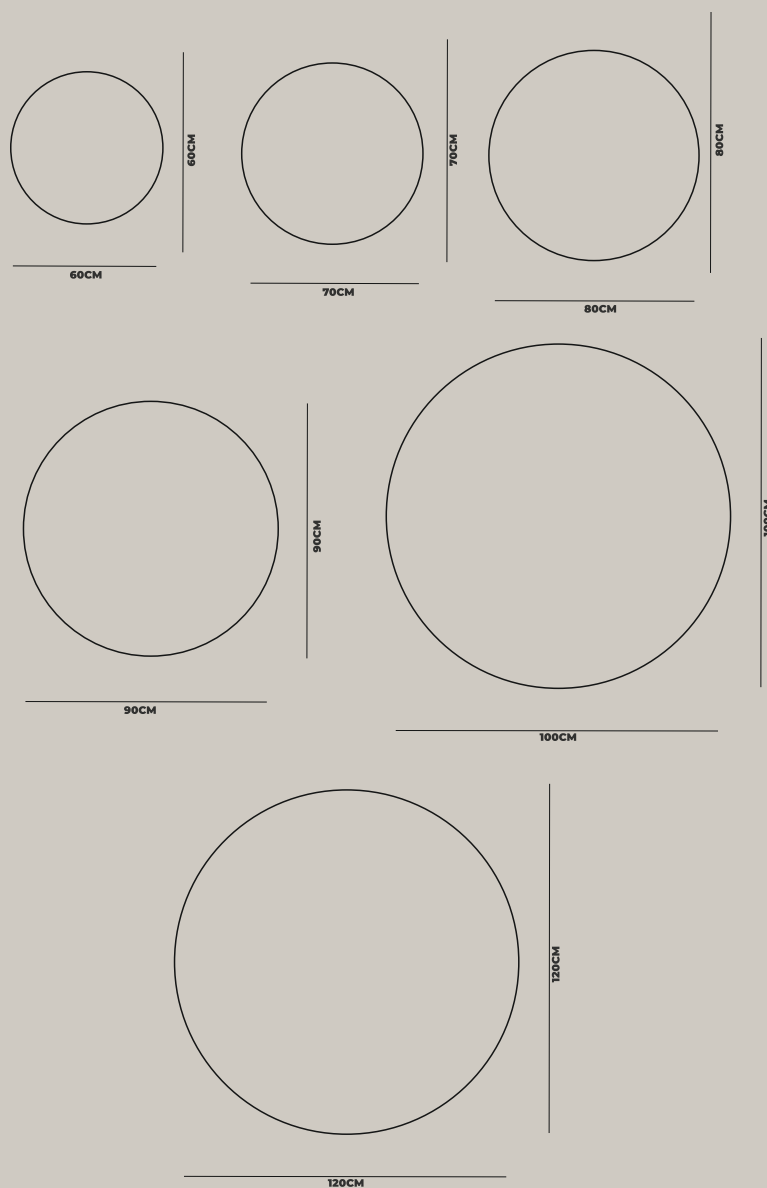

MERIDA

ESPELHO COM FORMATO REDONDO

LUZ INDIRECTA COM SAÍDA LATERAL

MODELO BASE

LUZ 4000K(NATURAL)

ANTI - EMBACIANTE

ESPESSURA 4MM

FORMATOS

OPÇÕES

MUDANÇA ENTRE AS 3 CORES

ESPELHO AUMENTO

REFERENCIAS

MEDIDA

COD. INTERNO

<u>DIM 60</u>	<u>EVB00000 EL210</u>
<u>DIM 70</u>	<u>EVB00000 EL210</u>
<u>DIM 80</u>	<u>EVB00000 EL210</u>
<u>DIM 90</u>	<u>EVB00000 EL210</u>
<u>DIM 100</u>	<u>EVB00000 EI210</u>
<u>DIM 120</u>	<u>EVB00000 EI210</u>

DADOS COMUNS

Garantia 3 ANOS

Classificação energética F+

Vida útil estimada 50.000 horas

Legislação europeia CE, ROHS, IP44

Potência (V) 220-240V / 50-60Hz Kelvin 4.000K