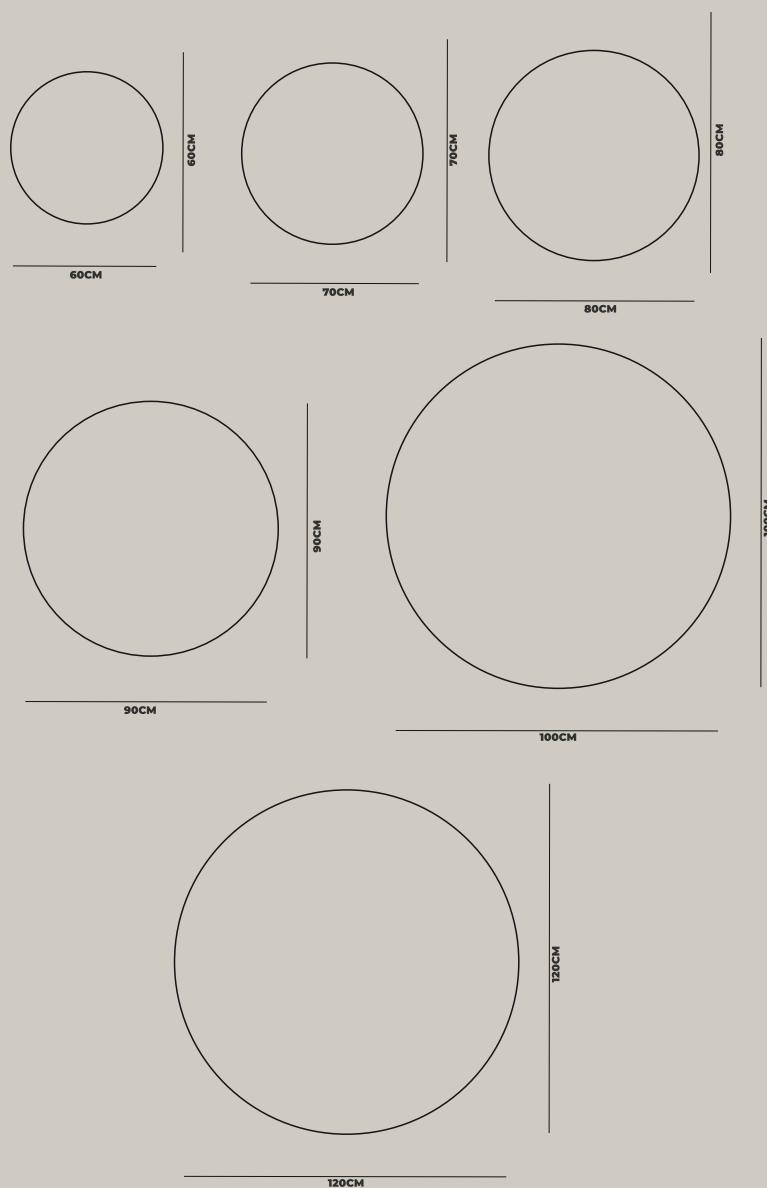

MARSELHA

ESPELHO COM FORMATO REDONDO
LUZ INDIRECTA COM SAÍDA LATERAL E FRONTAL
JATO DE AREIA

MODELO BASE

LUZ 4000K(NATURAL)

ANTI - EMBACIANTE

ESPESSURA 4MM

FORMATOS

OPÇÕES

MUDANÇA ENTRE AS 3 CORES

ESPELHO AUMENTO

REFERENCIAS

MEDIDA	COD. INTERNO

<u>DIM 60</u>	<u>EVB00000 EL210</u>
<u>DIM 70</u>	<u>EVB00000 EL210</u>
<u>DIM 80</u>	<u>EVB00000 EL210</u>
<u>DIM 90</u>	<u>EVB00000 EL210</u>
<u>DIM 100</u>	<u>EVB00000 EL210</u>
<u>DIM 120</u>	<u>EVB00000 EL210</u>

DADOS COMUNS

Garantia 3 ANOS
Classificação energética F+
Vida útil estimada 50.000 horas
Legislação europeia CE, ROHS, IP44
Potência (V) 220-240V / 50-60Hz Kelvin 4.000K