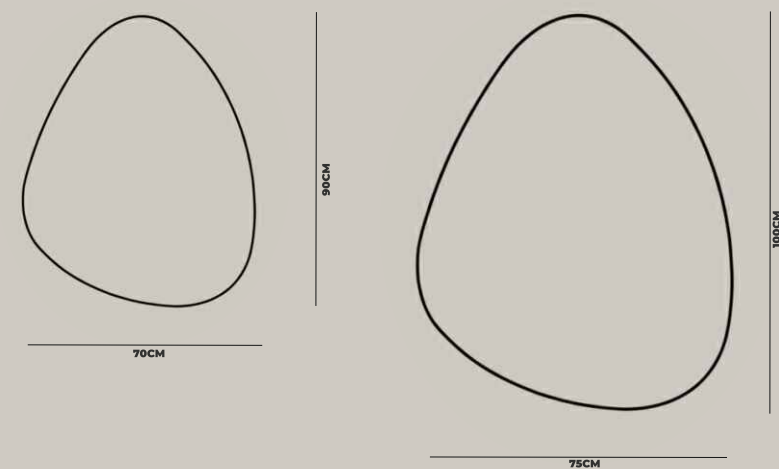

DROP

ESPELHO COM FORMATO GOTA
LUZ INDIRECTA COM SAÍDA LATERAL

MODELO BASE

LUZ 4000K(NATURAL)

ANTI - EMBACIANTE

ESPESSURA 4MM

FORMATOS

OPÇÕES

MUDANÇA ENTRE AS 3 CORES

ESPELHO AUMENTO

REFERENCIAS

MEDIDA	COD. INTERNO

<u>40X60</u>	<u>EVB00000 EL210</u>

<u>50X70</u>	<u>EVB00000 EL210</u>

<u>60X80</u>	<u>EVB00000 EL210</u>

<u>70X90</u>	<u>EVB00000 EL210</u>

<u>75X100</u>	<u>EVB00000 EL210</u>

DADOS COMUNS

Garantia 3 ANOS

Classificação energética F+

Vida útil estimada 50.000 horas

Legislação europeia CE, ROHS, IP44

Potência (V) 220-240V / 50-60Hz Kelvin 4.000K