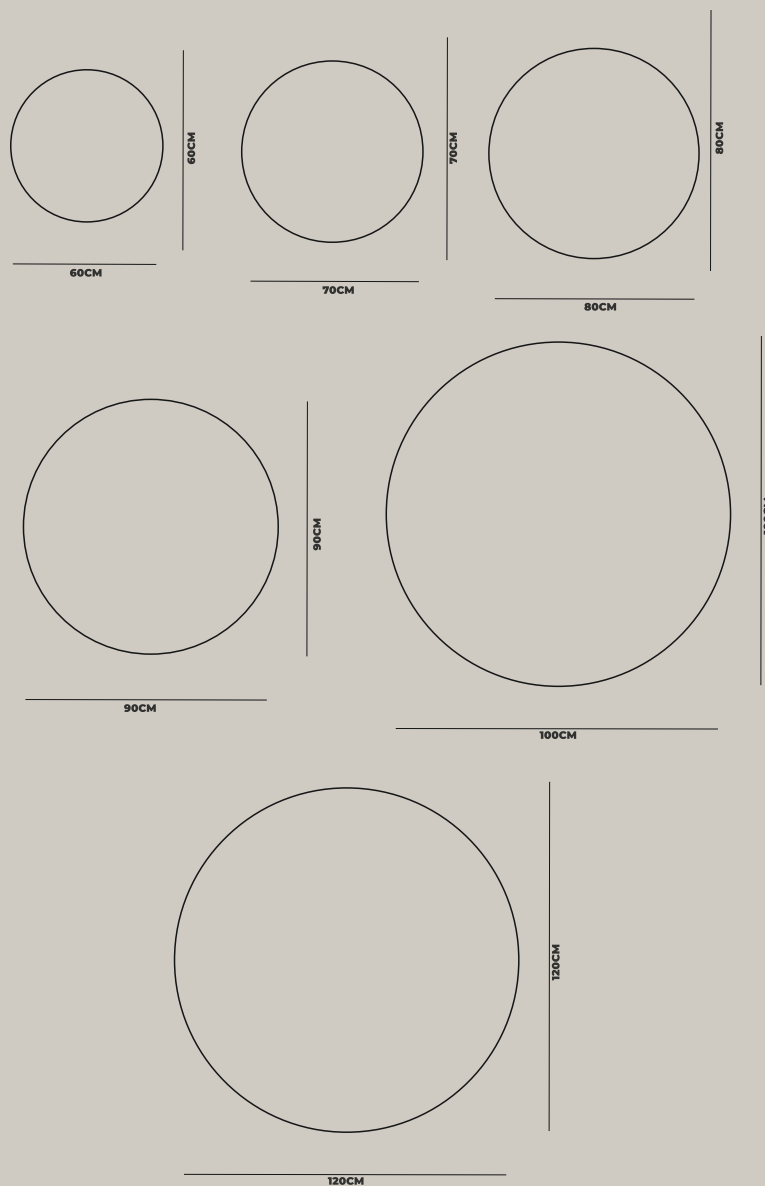

MALTA

ESPELHO COM FORMATO REDONDO
LUZ INDIRECTA COM SAÍDA LATERAL E FRONTAL
JATO DE AREIA

MODELO BASE

LUZ 4000K(NATURAL)

ANTI - EMBACIANTE

ESPESSURA 4MM

FORMATOS

OPÇÕES

MUDANÇA ENTRE AS 3 CORES

ESPELHO AUMENTO

REFERENCIAS

MEDIDA	COD. INTERNO

<u>DIM 60</u>	<u>EVB00000 EL210</u>
<u>DIM 70</u>	<u>EVB00000 EL210</u>
<u>DIM 80</u>	<u>EVB00000 EL210</u>
<u>DIM 90</u>	<u>EVB00000 EL210</u>
<u>DIM 100</u>	<u>EVB00000 EI210</u>
<u>DIM 120</u>	<u>EVB00000 EI210</u>

DADOS COMUNS

Garantia 3 ANOS
Classificação energética F+
Vida útil estimada 50.000 horas
Legislação europeia CE, ROHS, IP44
Potência (V) 220-240V / 50-60Hz Kelvin 4.000K